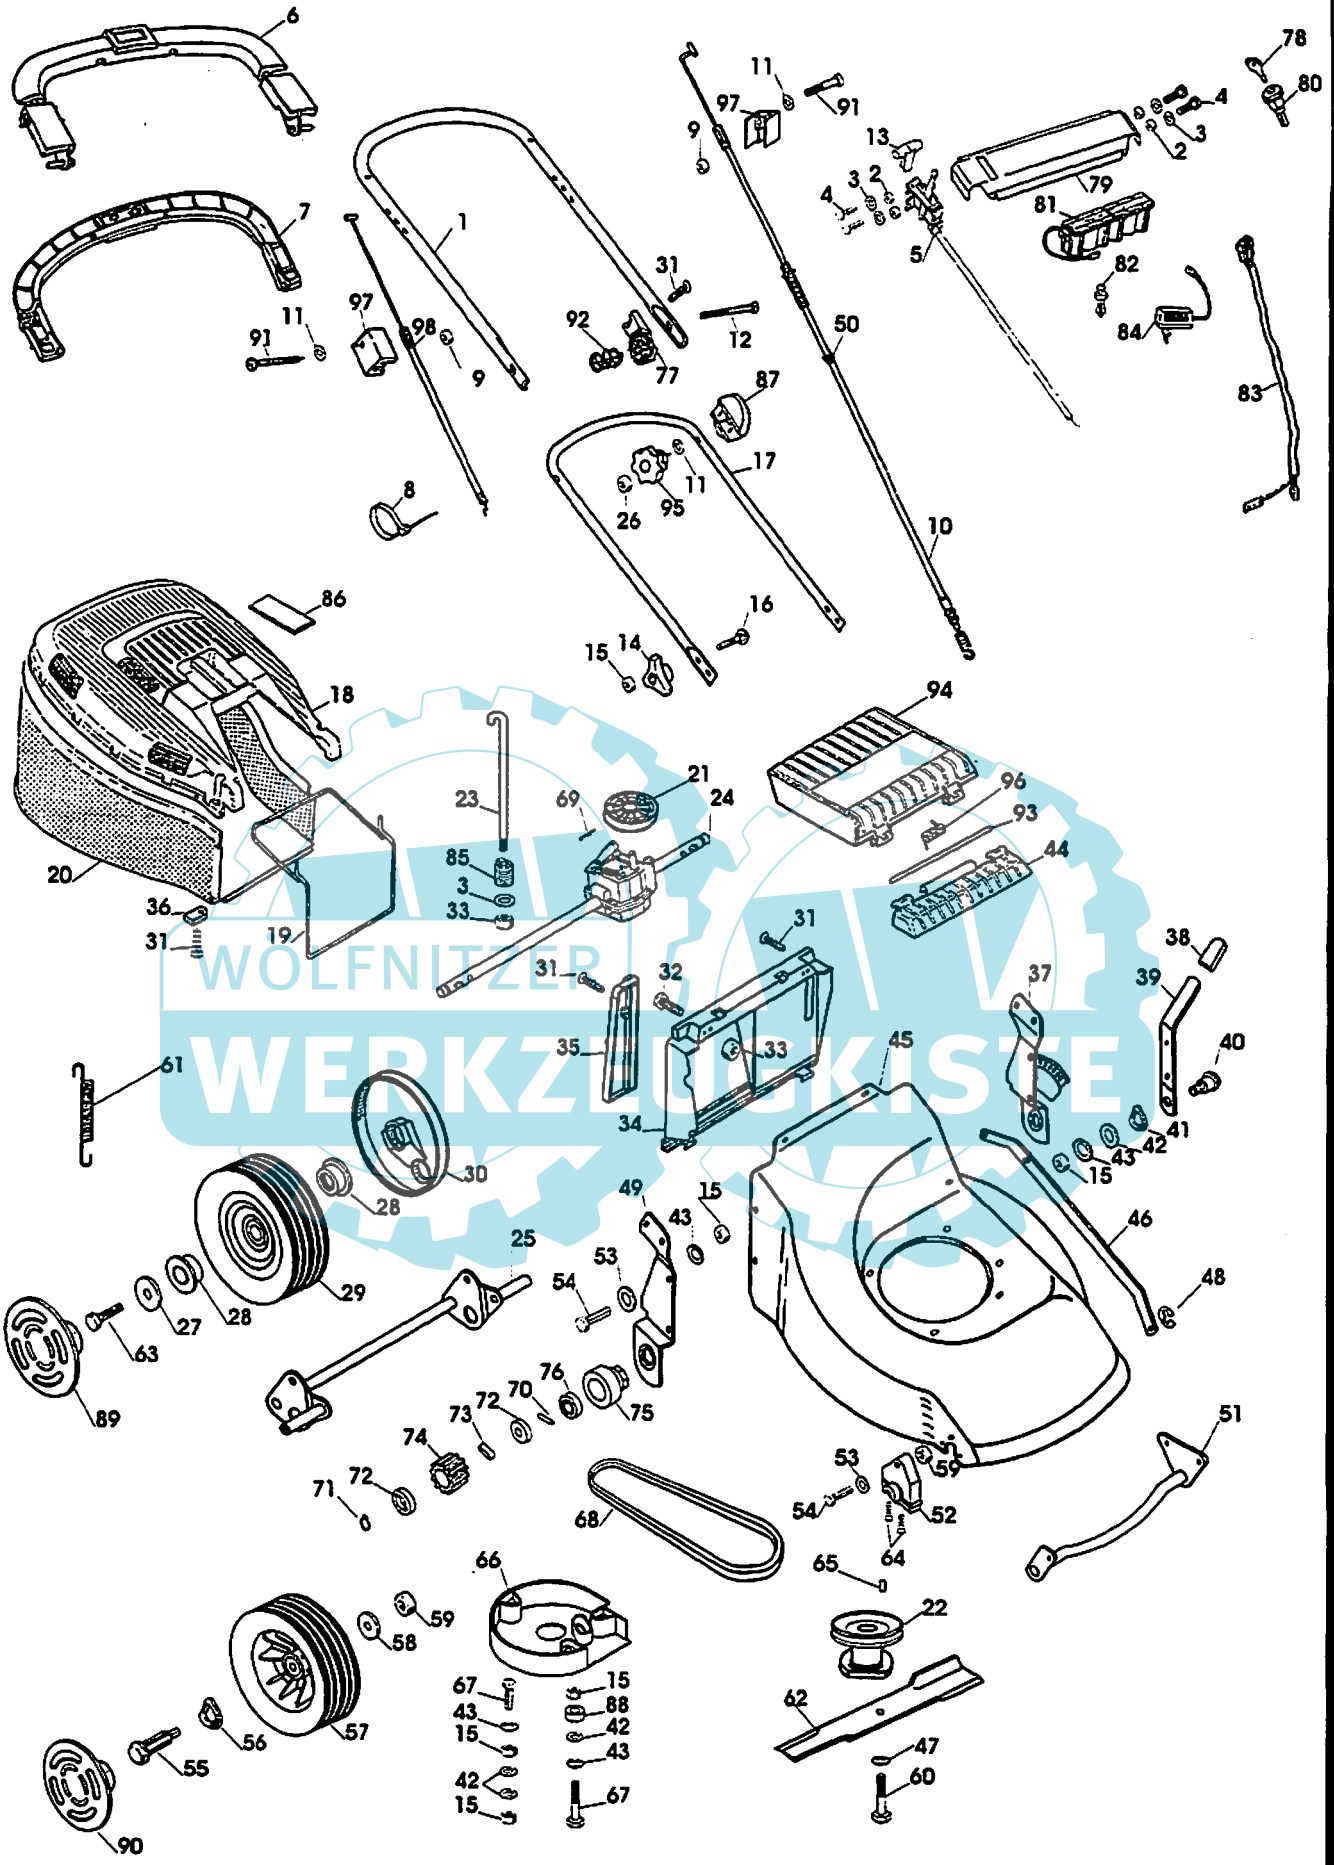

329.493.948.19.

SilverStar 48 BAE 61.49.06

| Index Art nr | Omschrijving | Bezeichnung |
|------------------|------------------------------|-----------------------------|
| 32949070900 X | Mot. TEC FUTURA | Motor TEC FUTURA |
| 01 34919622301 X | Bovendeel stuur | Oberteil Holm |
| 02 32996001408 X | Moer M5 | Mutter |
| 03 32997000908 X | Sluitring Ø5,3 | Scheibe |
| 04 32990013608 X | Bout M5 X 45 | Bolzen |
| 05 32949628700 X | Gashandel | Gashebel |
| 06 32949622601 X | OPC Beugel | OPC Hebel |
| 07 32949623101 X | Koppelingsbeugel | Kuppelungshebel |
| 08 32949113801 X | Kabelhouder | Kabelhalter |
| 09 32996001508 X | Moer M6 | Mutter M6 |
| 10 32949624300 X | Koppelingkabel+50 | Kuppelungskabel |
| 11 32997001008 X | Rondsel 6,4X12,5X1,6 | Scheibe |
| 12 32949612908 X | Bout 1/4" | Bolzen 1/4" |
| 13 32949615401 X | T-handgreep gashandel | Handgriff |
| 14 32949381201 X | Handgreep | Handgriff |
| 15 32996001708 X | Moer M8 | Mutter |
| 16 32949385908 X | Houtbout M8 X 30 | Bolzen |
| 17 34919625701 X | Onderdeel stuur | Unterteil Holm |
| 18 34919606001 X | Bovendeel bak incl.36&86 | Oberteil grasshalter(36&86) |
| 19 32949626308 X | Geraamte graszak | Rahmen Grasshalter |
| 20 32949626201 X | Doek graszak | Unterteil Sack |
| 21 32949601101 X | V-riemschijf | Riemscheibe |
| 22 34929623700 X | Mesbus kpl. | Messerbuchse |
| 23 34919005608 X | Opspanhaak | Feder |
| 24 32949625088 X | Schakelkast incl.21 & 69 | Schalterkasten incl.21+69 |
| 25 34929625808 X | Achterste wielas zelftrekker | Achse hinten |
| 26 32949622808 X | Moer 1/4" | Mutter 1/4" |
| 27 32949298608 X | Rondsel Ø 6,3x27x1,5 | Scheibe |
| 28 32949454800 X | Kogellager | Kugellager |
| 29 34929355522 X | Wiel + ribband zelftr. | Rad |
| 30 32949518201 X | Afschermdeksel wiel | Kappe |
| 31 32949907908 X | Sterschroef KA 50 X 16 | Schraube |
| 32 32949625208 X | Schroef M5 X 12 | Schraube |
| 33 32949317508 X | Veiligheidsmoer M5 | Sicherheitsmutter |
| 34 34919625101 X | Adaptor | Adaptor |
| 35 34919625201 X | Deksel adaptor | Kappe adaptor |
| 36 32949615101 X | Klem graszak | Halter |
| 37 34929625301 X | Steun stuur links | Holmstutze Links |
| 38 32949007402 X | Handgreep | Handgriff |
| 39 34929007301 X | Handel hoogteregeling | Handgriff höhe einst. |
| 40 32949329508 X | Scharnierbout | Gelenkbolzen |
| 41 32949608608 X | Gegolfde veerring | Scheibe |
| 42 34919011508 X | Rondsel Ø 8,3x22x2 | Scheibe |
| 43 32992013700 X | Getande veerring | Scheibe |
| 44 34919605601 X | Klepbevestiging | Klappenhalter |
| 45 34929626088 X | Lichaam | Gehäuse |
| 46 34929007208 X | Verbindingsstang H.R. | Stange |
| 47 32992013800 X | Getande veerring | Scheibe |
| 48 32949627400 X | Clips | Clips |
| 49 34929625401 X | Steur stuur rechts | Holmstutze rechts |
| 50 32949601701 X | Kabelbescherming | Kabelschutz |
| 51 34929007108 X | Voorste wielas | Achse vorne |
| 52 32949007001 X | Voorste lager wielas | Buchse |
| 53 32997001208 X | Rondsel Ø 8,4X17X1,6 | Scheibe |
| 54 32990042908 X | Bout M8 X 16 | Bolzen |
| 55 32949389808 X | Wielas bout | Radbolzen |
| 56 32949622108 X | Golvend rondsel | Scheibe |
| 57 32949418401 X | Wiel rib Ø175 kogellager | Rad klp. |
| 58 32949388908 X | Rondsel Ø 8,3x20x3 | Scheibe |
| 59 32949189008 X | Zelfborgmoer M8 | Sicherheitsmutter |
| 60 32949184908 X | Mesbout | Bolzen |
| 61 32949627200 X | Veer HR | Feder |
| 62 32949624291 X | Mes | Messer |
| 63 32949625908 X | WM schroef M6 x 16 | Schraube |
| 64 32949502908 X | Zelftappende schroef | Schraube |
| 65 32949085300 X | Woodruffspie | Keil |
| 66 34919000101 X | Afschermdeksel | Schutzkappe |
| 67 32990018408 X | Bout M8 X 40 | Bolzen |
| 68 32949453400 X | V-riem | V-Riemen |
| 69 32949601000 X | Spanstift 5 X 26 | Keil |
| 70 32949602900 X | Paspen dia 4 x 18 | Keil |